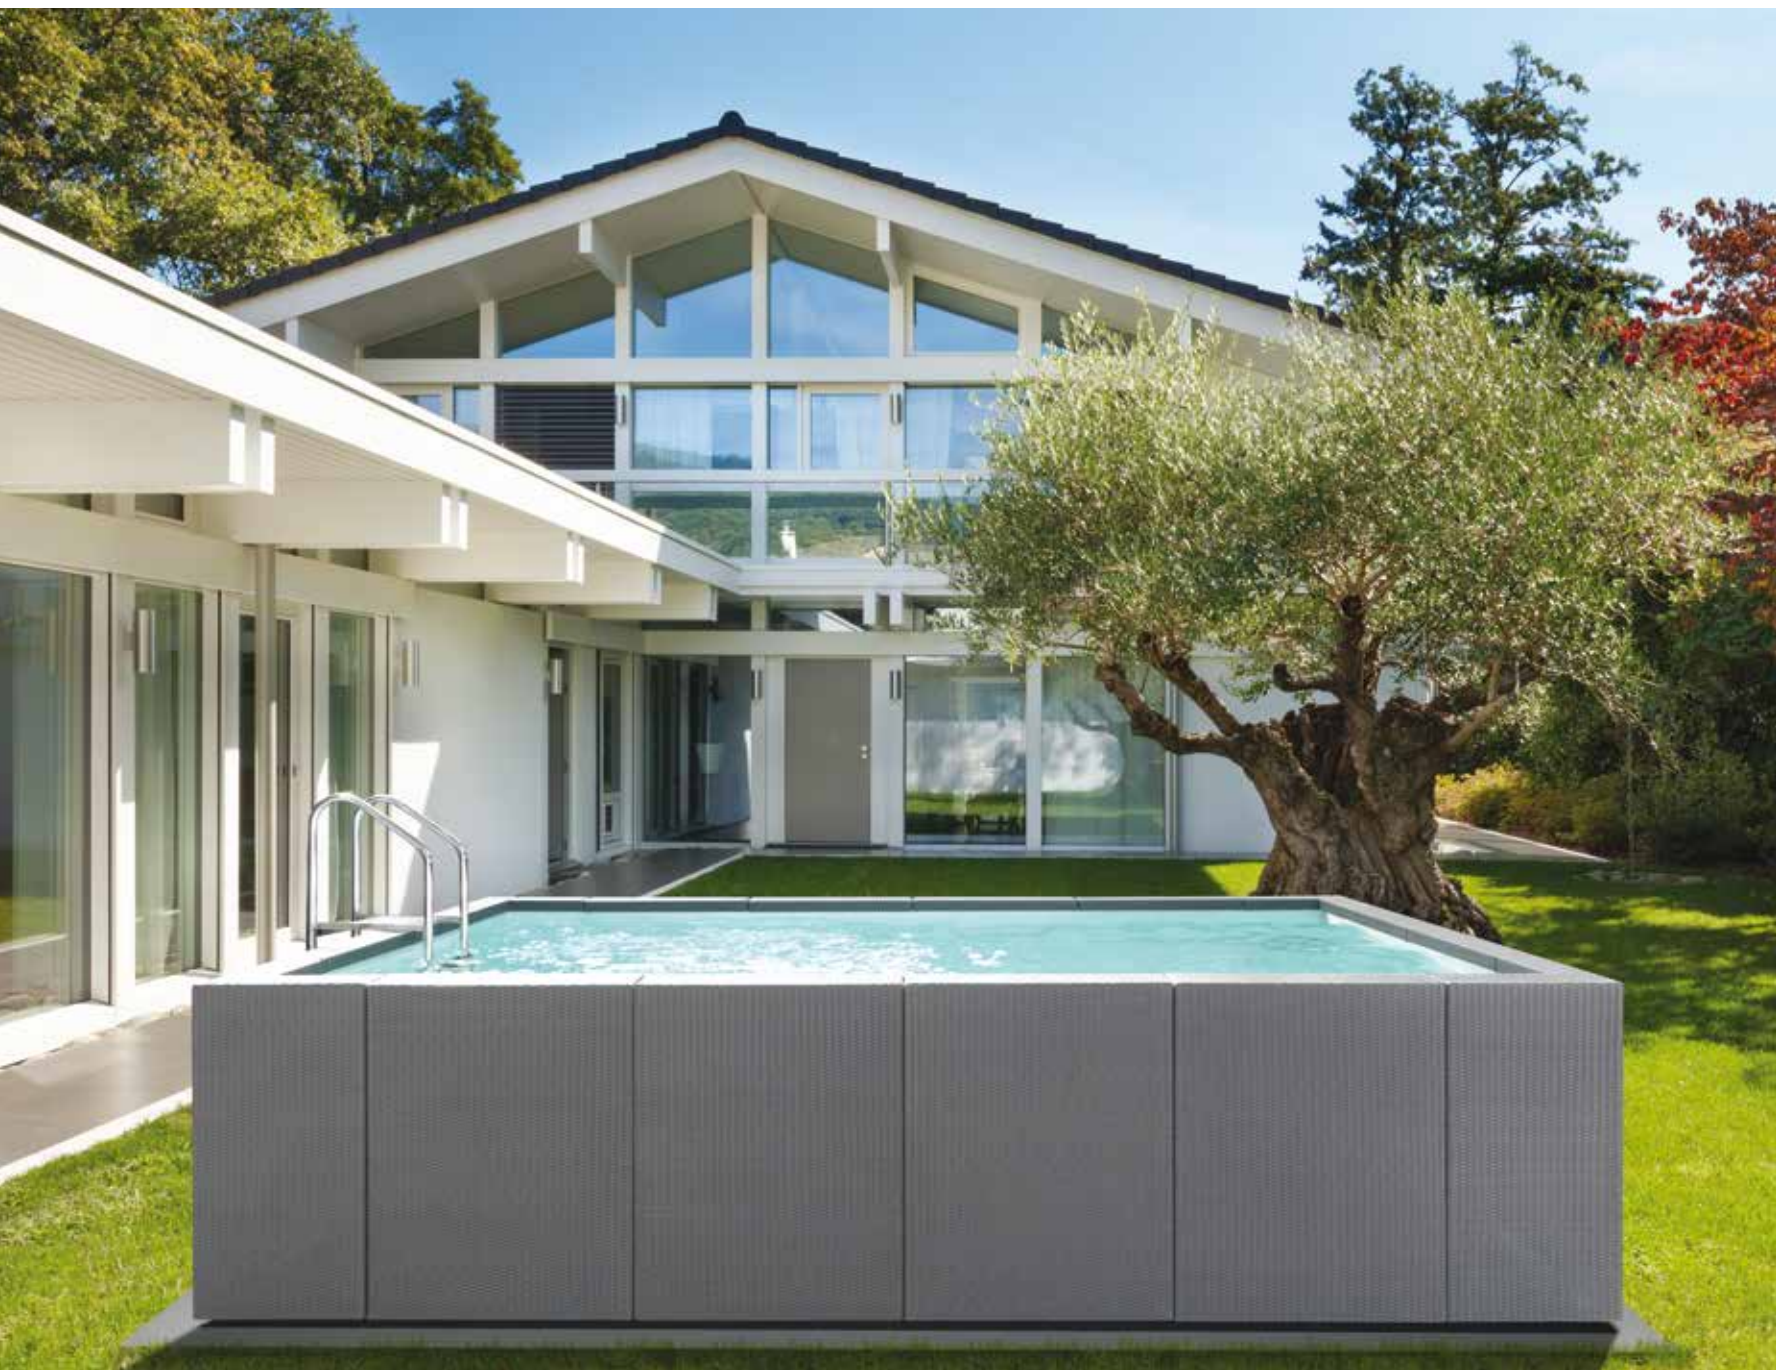

Dolce Vita

PISCINE **LAGHETTO**® by **ASTRAL**POOL