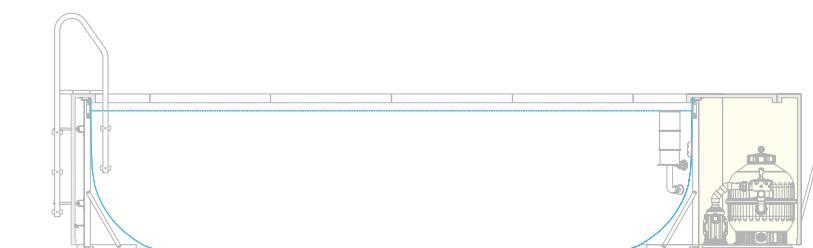

WOODY Panneaux extérieurs en treillis bois traité et margelles en bois composite Eco-Wood.

DIVA LTI - CARATTERISTICHE

characteristis | caractéristiques

Vano tecnico a bordo vasca per piscine DolceVita Diva con larghezza specchio d'acqua 2,5 - 3 - 4 m.

Technical compartment by the pool for DolceVita Diva with water size width 2,5 - 3 - 4 m

Compartment technique au bord du bassin pour piscines DolceVita Diva avec largeur du miroir d'eau 2,5 - 3 - 4 m

BASAMENTO PER MONTAGGIO SU TERRA SENZA OPERE EDILI