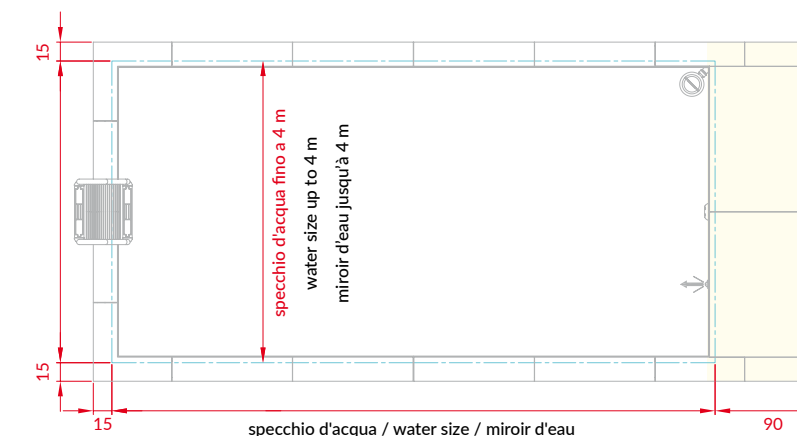

WOODY Panneaux extérieurs en treillis bois traité et margelles en bois composite Eco-Wood.

DIVA LTI - CARATTERISTICHE

characteristis | caractéristiques

Vano tecnico a bordo vasca per piscine DolceVita Diva con larghezza specchio d'acqua 2,5 - 3 - 4 m.

Technical compartment by the pool for DolceVita Diva with water size width 2,5 - 3 - 4 m

Compartment technique au bord du bassin pour piscines DolceVita Diva avec largeur du miroir d'eau 2,5 - 3 - 4 m

BASAMENTO PER MONTAGGIO SU TERRA SENZA OPERE EDILI