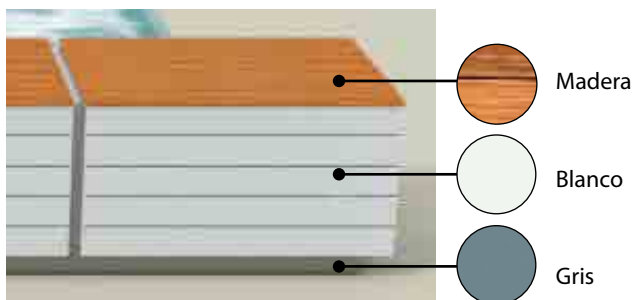

REVESTIMIENTO

El banco cofre se suministra con los paneles superiores en madera exótica.

Para los laterales blancos, dos materiales disponibles: PVC o aluminio termolacado.

Los zócalos son de aluminio termolacado gris antracita (incluidos con la estructura).